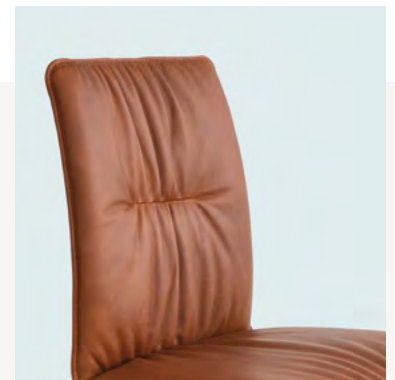

MONDO®

SCHÖNE MÖBEL. SCHÖNER LEBEN.

SEMPA

STUHLSYSTEM

MONDO SEMPA besticht durch seine außergewöhnlichen Gestellvarianten: Die jeweils mittig verschweißten gedrehten Kufen oder Kreuzbeine garantieren bei filigraner Optik maximale Stabilität. Die Sitzschale ist optional stramm oder leger gepolstert.

MONDO SEMPA

QUALITÄT IM DETAIL

- Sitzschale leger oder stramm gepolstert
- Zwei Gestellvarianten
- Gestelle in Edelstahl, pulverbeschichtet schwarz, schoko
- Leder- oder Stoffbezug

WÄHLEN SIE AUS DEN ZAHLREICHEN KOMBINATIONSMÖGLICHKEITEN

POLSTERUNG

leger gepolstert

stramm gepolstert

GESTELLVARIANTEN

Kreuzfuß verdreht
Ø 20 mm

Kufe verdreht
Ø 10 mm

STOFF- UND LEDERVIELFALT

Wählen Sie aus über 70 Lederfarben in verschiedenen Qualitäten sowie über 250 JAB-Stoffen.